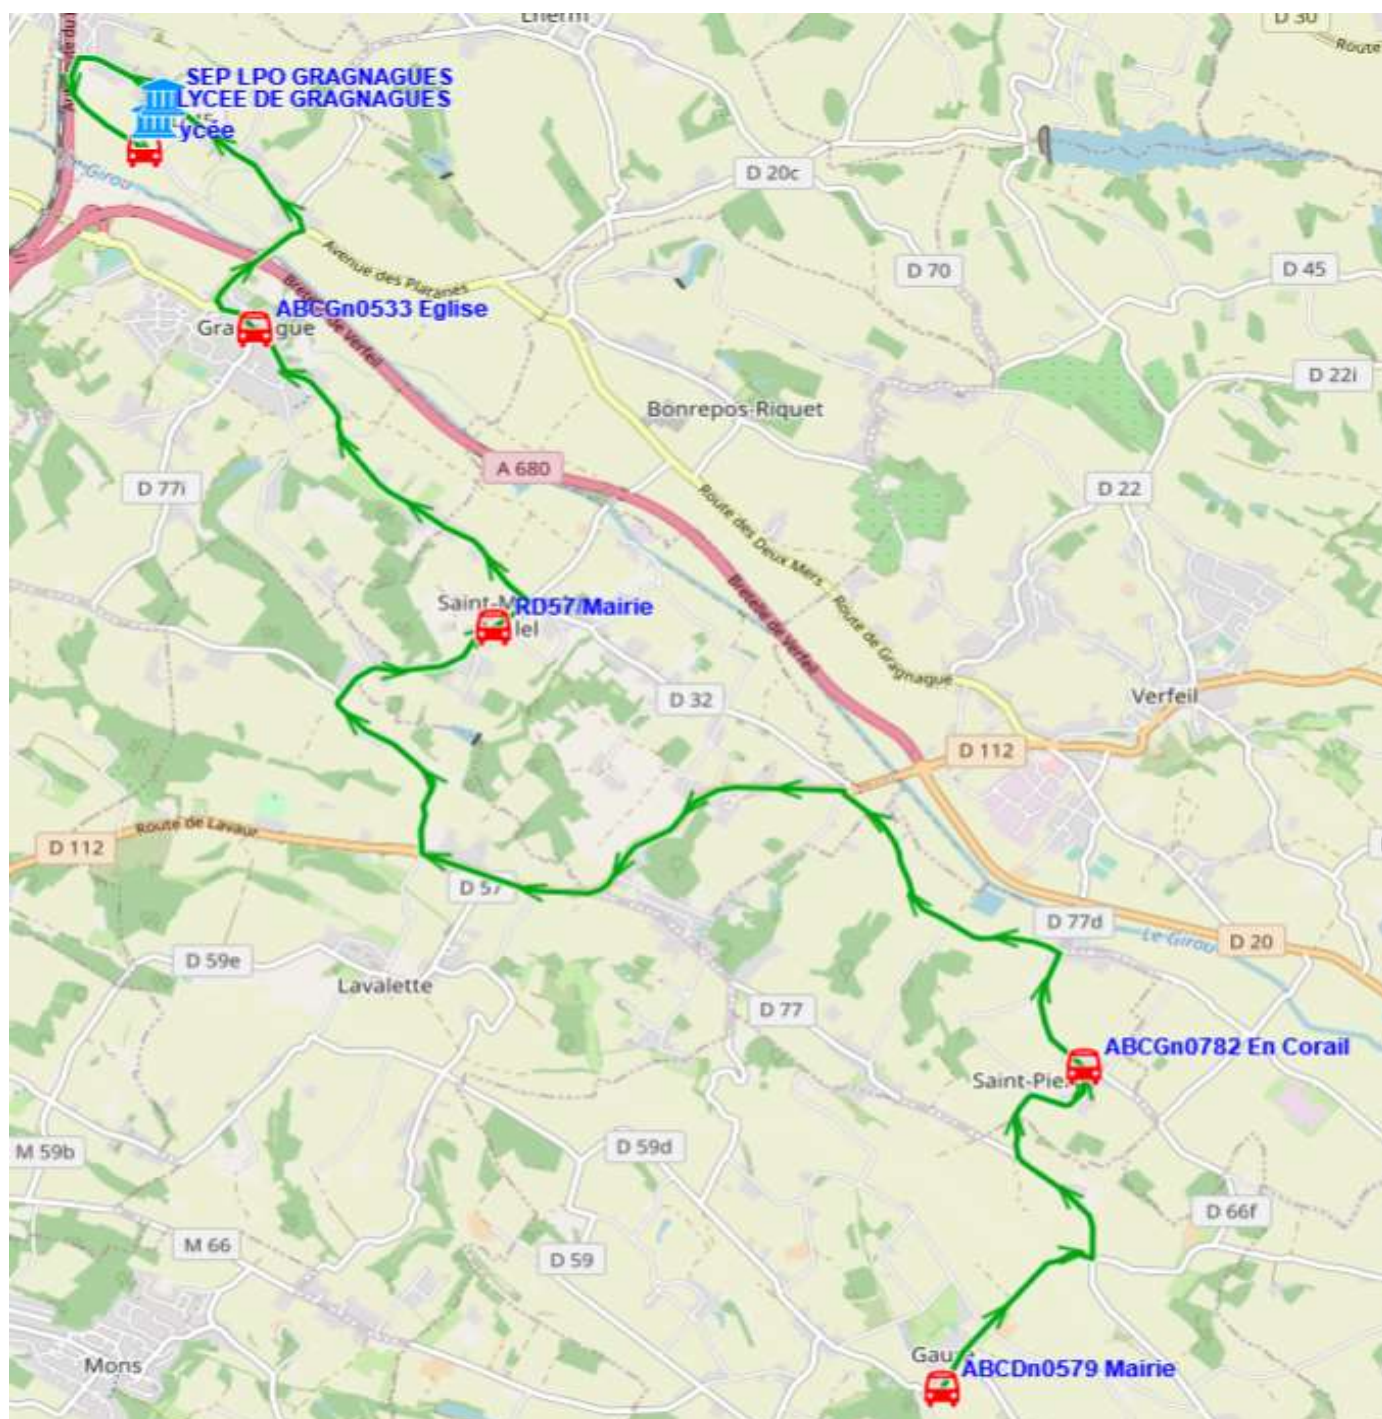

Fiche Horaire

Ligne : S5011 - GAURE - LYCEE GRAGNAGUE

Validité du 01/08/2022 au 14/08/2022

Scol Course : Oui

Commune	Itinéraires Km en charge Point d'arrêt	S5011A01 20,02 Immjv---
GAURE	ABCDn0579 Mairie	07:20
SAINT-PIERRE	ABCGn0782 En Corail	07:26
SAINT-MARCEL-PAULEL	RD57/Mairie	07:36
GRAGNAGUE	ABCGn0533 Eglise Lycée	07:43 07:50

Fiche Horaire

Ligne : S5011 - GAURE - LYCEE GRAGNAGUE

Validité du 01/08/2022 au 14/08/2022

Commune	Scol Course :	Oui	Oui
	Itinéraires Km en charge Point d'arrêt	S5011R01 20 --m----	S5011R01 20 lm-jv---
GRAGNAGUE	Lycée	13:10	18:10
	ABCGn0533 Eglise	13:17	18:17
SAINT-MARCEL-PAULEL	RD57/Mairie	13:24	18:24
SAINT-PIERRE	ABCGn0782 En Corail	13:34	18:34
GAURE	ABCDn0579 Mairie	13:40	18:40