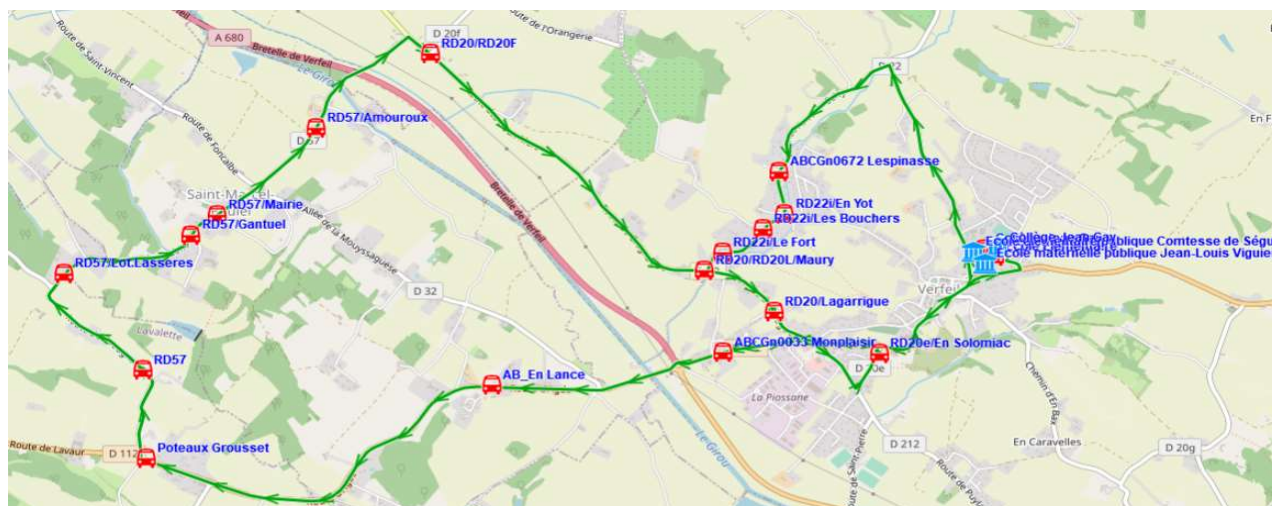

Fiche Horaire

Ligne : S4207 - VERFEIL-COLLEGE&ECOLES VERFEIL

Validité à partir du 15/08/2022

Scol Course : Oui

Nota :

Commune	Itinéraires	S4207A01
	Km en charge	20,5
	Point d'arrêt	Immjv---
VERFEIL	Ecole Élémentaire	07:33
SAINT-MARCEL-PAULEL	AB_En Lance	07:38
LAVALETTE	Poteaux Grousset	07:42
	RD57	07:43
SAINT-MARCEL-PAULEL	RD57/Lot.Lasseres	07:45
	RD57/Gantuel	07:47
	RD57/Mairie	07:48
BONREPOS-RIQUET	RD57/Amouroux	07:50
	RD20/RD20F	07:52
VERFEIL	RD20/RD20L/Maury	07:55
	RD20/Lagarrigue	07:56
	ABCGn0672 Lespinasse	08:04
	RD22i/En Yot	08:05
	RD22i/Les Bouchers	08:06
	RD22i/Le Fort	08:07
	ABCGn0033 Monplaisir	08:12
	RD20e/En Solomiac	08:16
	Collège Jean Gay	08:20
	Ecole Élémentaire ^(A)	08:20

Transporteur

TESTE

Nota

A - Accompagnant

Fiche Horaire

Ligne : S4207 - VERFEIL-COLLEGE&ECOLES VERFEIL

Validité à partir du 15/08/2022

Scol Course : Oui Oui

Nota :

Commune	Itinéraires Km en charge Point d'arrêt	S4207R01	S4207R01
		21,12 --m-----	21,12 lm-jv---
VERFEIL	Ecole Élémentaire	11:50 ^(A)	17:10
	Collège Jean Gay	11:50	17:10
	ABCGn0672 Lespinasse	11:55	17:15
	RD22i/En Yot	11:56	17:16
	RD22i/Les Bouchers	11:57	17:17
	RD22i/Le Fort	11:58	17:18
	RD20/Lagarrigue	12:00	17:20
	RD20e/En Solomiac	12:02	17:22
	ABCGn0033 Monplaisir	12:03	17:23
SAINT-MARCEL-PAULEL	AB_En Lance	12:05	17:25
LAVALETTE	Poteaux Grousset	12:08	17:28
	RD57	12:09	17:29
	RD57/Lot.Lasseres	12:11	17:31
SAINT-MARCEL-PAULEL	RD57/Gantuel	12:13	17:33
	RD57/Mairie	12:14	17:34
	RD57/Amouroux	12:16	17:36
BONREPOS-RIQUET	RD20/RD20F	12:19	17:39
VERFEIL	RD20/RD20L/Maury	12:23	17:43
	Ecole Élémentaire	12:28 ^(A)	17:48